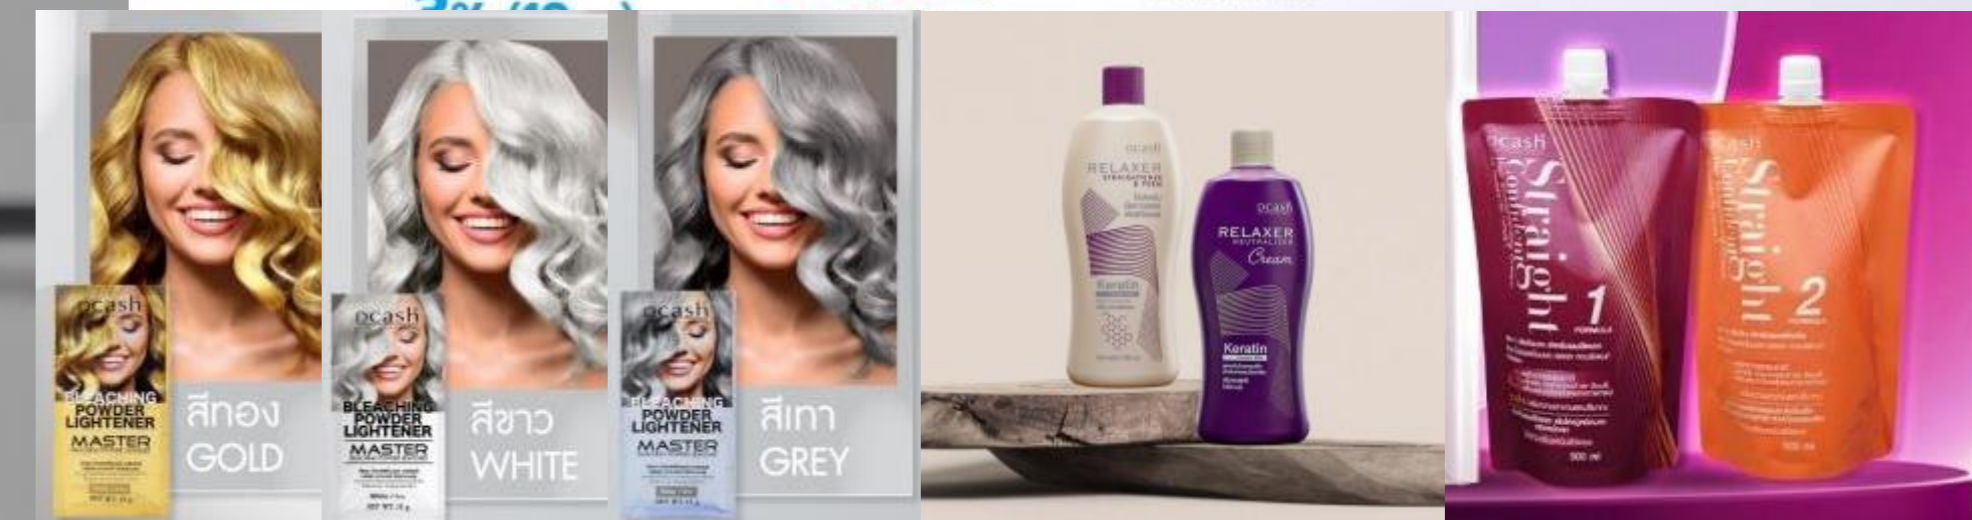

02

Hair Modify Product

- Bleaching
- Straightening
- Waving