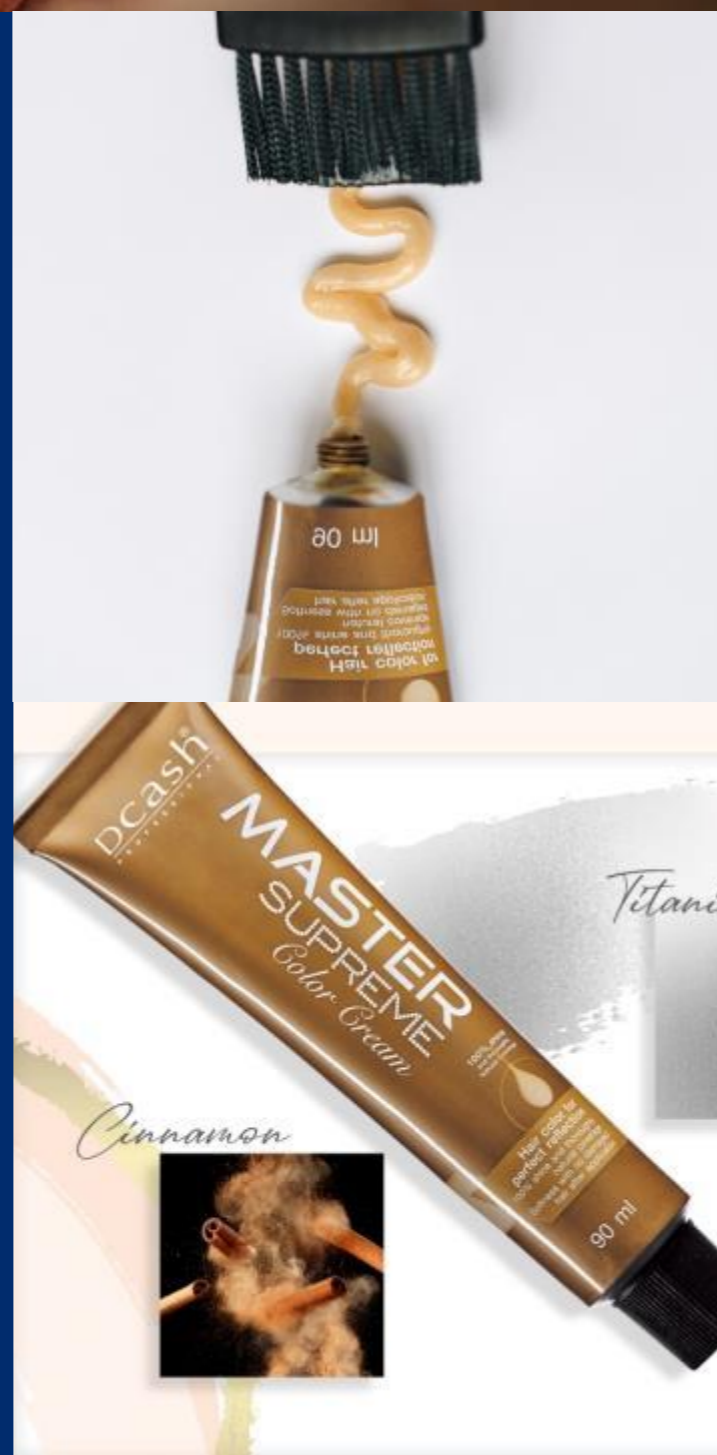

## PRODUCTS

01

Hair Color  
Product

02

Hair Modify  
Product

03

Hair Setting  
Product

04

Hair Care  
Product

MASTER  
SUPREME

Color Cream

ตีเคช โพรเฟสชันนอล มาสเตอร์  
ซูพรีม คัลเลอร์ ครีม

NEW COLOR

กลิ่นไม่ฉุน  
100% shine  
and thoroughly  
Natural Coverage

01

Hair Color  
Product

- Permanent
- De-mi permanent
- Se-mi permanent
- Temporary

OPTIMUS<sup>®</sup>  
Organic Fresh Color Cream